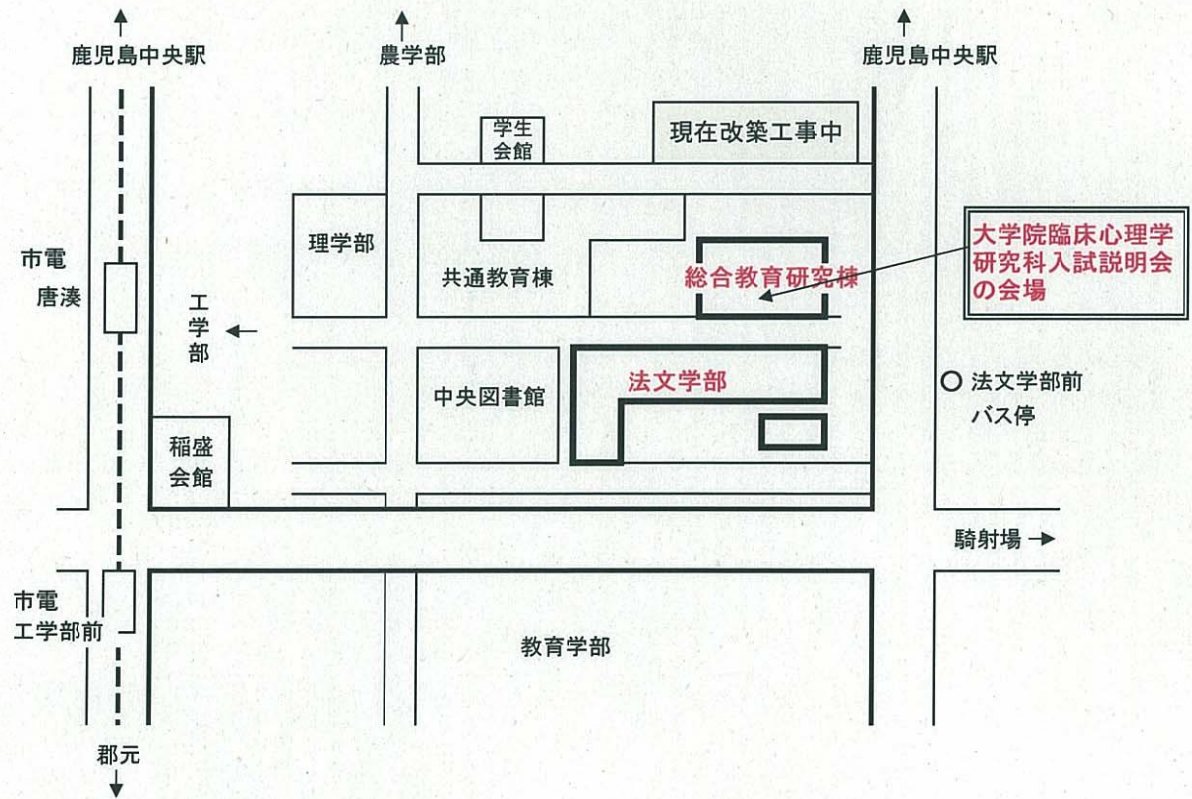

## 鹿児島大学法文学部及び総合教育研究棟周辺詳細図

- 鹿児島空港からJR鹿児島中央駅前 約1時間
  - ・鹿児島市内行き空港リムジンバス:「鹿児島中央駅前」バス停下車
- JR鹿児島中央駅から鹿児島大学 徒歩約20分
  - ・市営バス(11)番線「鴨池港」行きを利用し、「法文学部前」下車徒歩約3分
  - ・市電「工学部前」下車徒歩約5分
  - ・JR指宿枕崎線「郡元駅」下車徒歩約10分